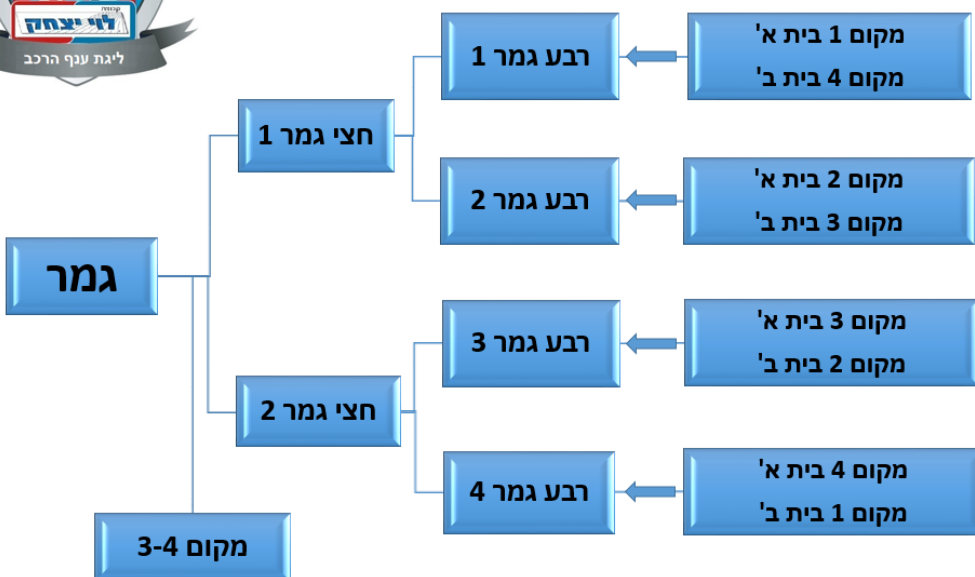

לוח משחקים

כל משחק 10 דק'. ניצחון = 2 נק', תיקו = 1 נק'

שלבי ההצלבה

שלב הבתים
4 משחקים לכל קבוצה

בית א'
קבוצה 1
קבוצה 2
קבוצה 3
קבוצה 4
קבוצה 5
קבוצה 6
קבוצה 7

בית ב'
קבוצה 8
קבוצה 9
קבוצה 10
קבוצה 11
קבוצה 12
קבוצה 13

שיטת המשחקים

הגרלת הקבוצות לבתים

הגרלת השיבוצים לבתים השונים תתקיים מספר ימים לפני הטורניר בבית לוי יצחק. כל קבוצה שמתתפת בטורניר תשלח נציג להגרלה (מנכ"ל החברה, מנהל הקבוצה וכדומה).

במידה ומסיבות כאלו ואחרות לא יתאפשר לבצע את ההגרלה בבית לוי יצחק לפני הטורניר, ההגרלה תתקיים באולם הטורניר, לפני תחילת האירוע, בנוכחות נציגי הקבוצות.